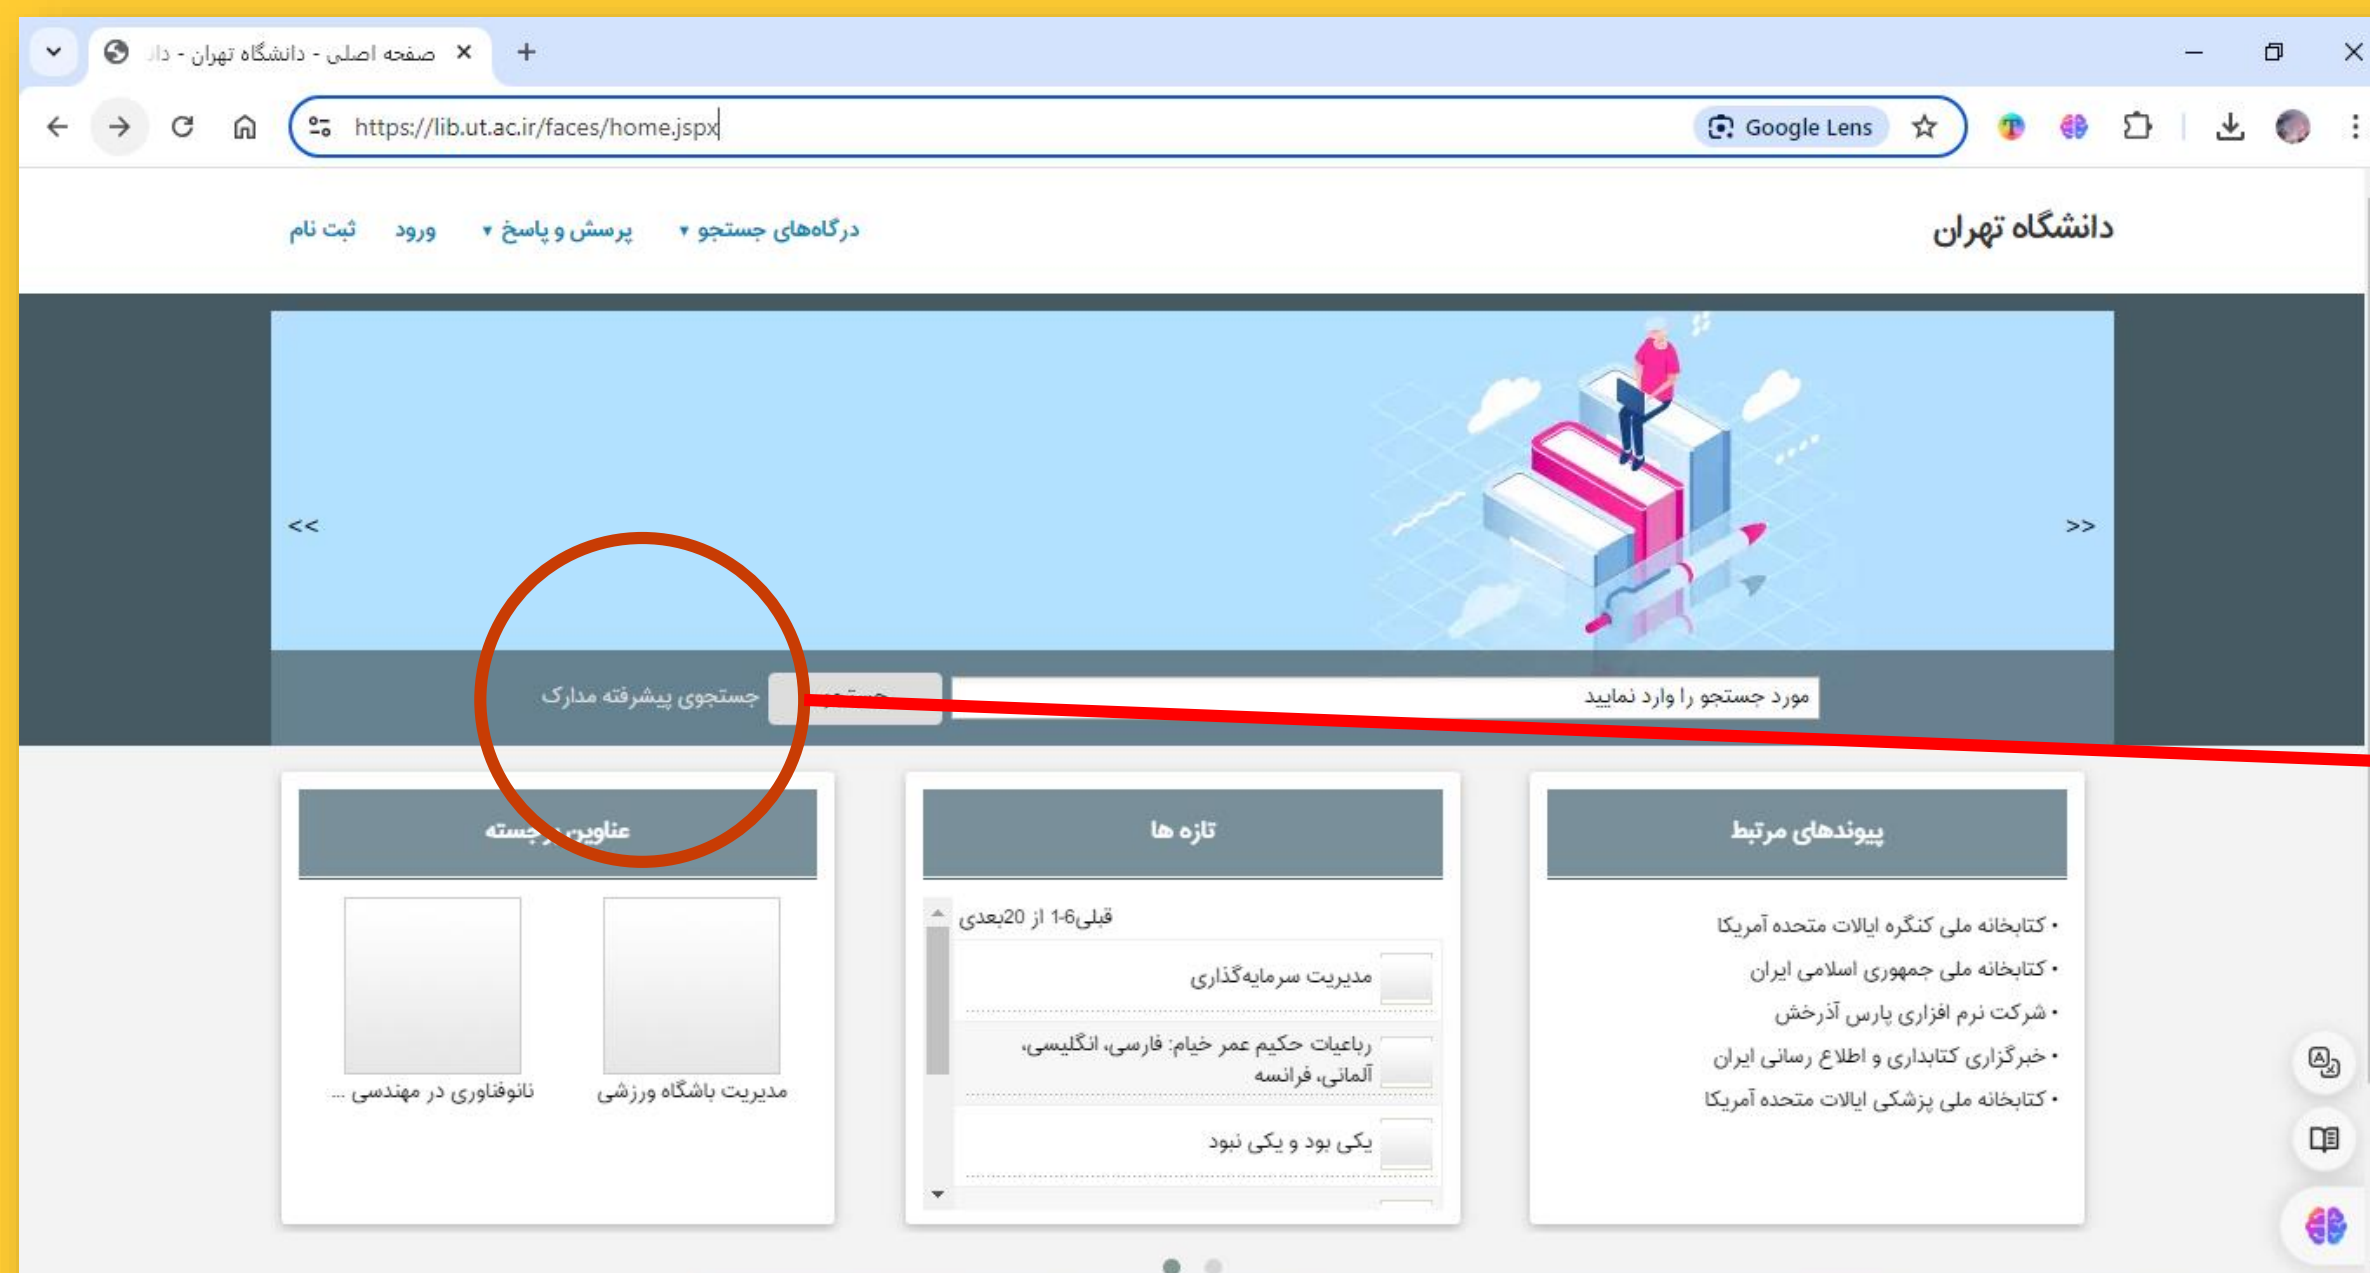

راهنمای جست و جوی منابع کتابخانه

۱. در مرورگر وب خود وارد نشانی زیر شوید:

<https://lib.ut.ac.ir>

۲. برای جستجوی دقیق، قویاً توصیه می شود وارد صفحه جستجوی پیشرفته شوید.

۳. در یکی از کادرهای جستجو، کلیدواژه یا نام خانوادگی شخص مورد نظر خود را وارد کنید و سپس از کادر "جستجو در" فیلد مناسب را انتخاب کنید.